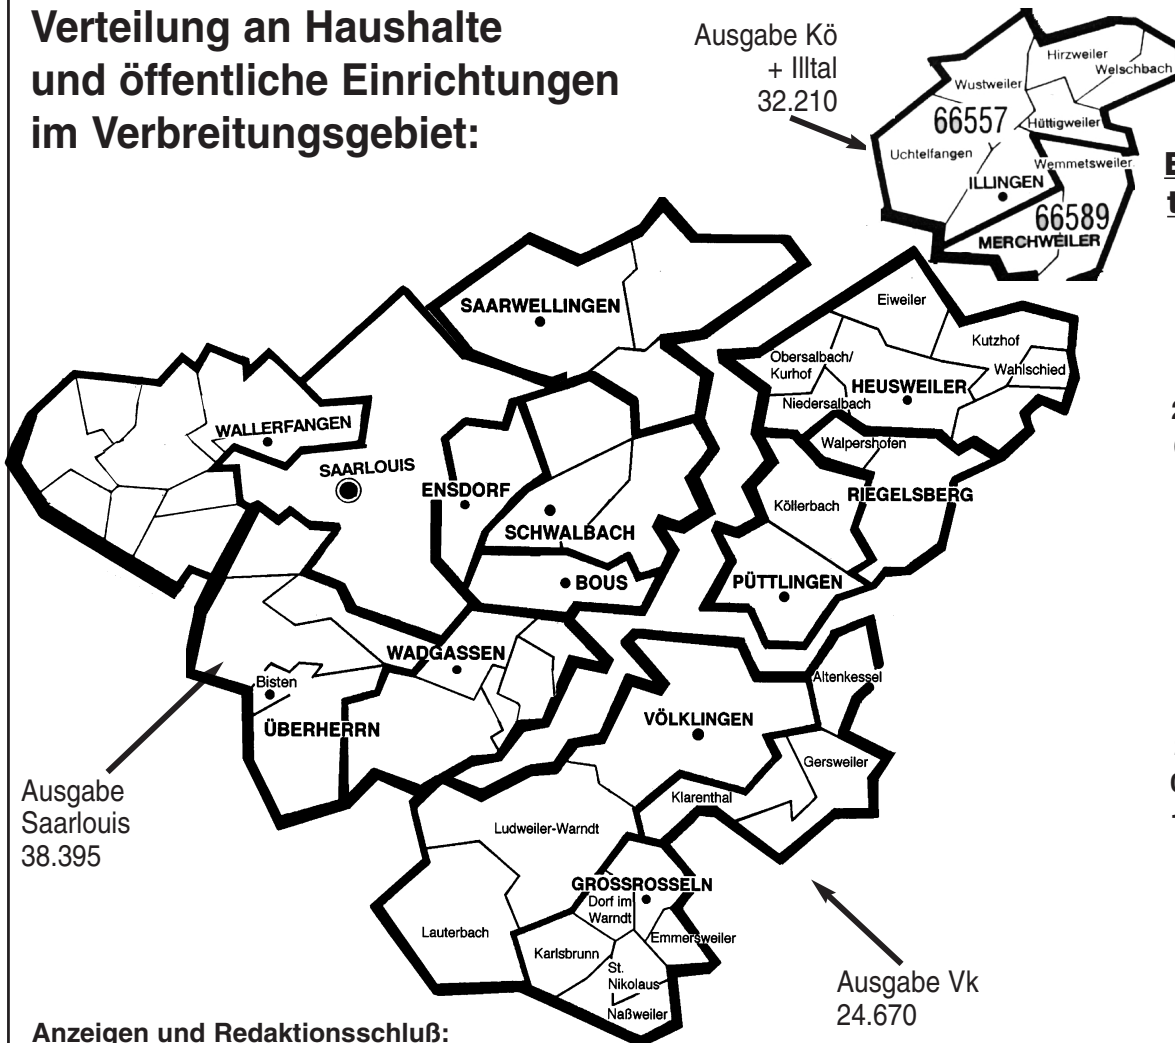

Verteil-Orte mit Auflage Haushalte (zzgl. öffentl. Einrichtungen)

(Keine Geschäfte und Werbestopps) *Verteilung nur bei Sonderseiten

VK	24.670	Kö + III	32.210	SLS	38.395
Völklingen	6.635	Riegelsberg	6.260	Saarlouis Stadt	4.995
Fenne	400	*Walpershofen	905	*Lisdorf	1.615
Fürstenhausen	1.055	Heusweiler	3.300	*Beaumarais	1.070
Heidstock	2.570	*Nieder-/		*Picard	725
Herrm.Röchl.-H.	705	Obersalbach	950	*Neuforweiler	695
Luisenthal	970	Holz	1.690	Überherrn	2.445
		*Wahlschied	715	*Altforweiler	1.115
Geislautern	1.570	*Kutzhof	485	*Berus	765
Wehrden	2.650	*Lummerschied	255	*Bisten	395
Ludweiler	2.765	*Numborn	170	*Felsberg	610
Lauterbach	1.340	*Eiweiler	885	Ensdorf	2.960
		*Berschweiler	220	Bous	3.285
Großrosseln	1.625	Püttlingen	5.845	Wadgassen	1.975
Dorf im Warndt	735	Köllerbach	3.465	Saarwellingen	3.720
Emmersweiler	465	Illingen	2.950	Schwalbach	3.605
Naßweiler	350	Uchtelfangen	1.925	*Differten	1.610
St.Nikolaus	430	*Welschbach	565	*Hostenbach	2.215
Karlsbrunn	405	*Hüttigweiler	1.625	*Schaffhausen	1.760
				*Werbeln	580
				Wallerfangen	2.255

Verteilung an Haushalte und öffentliche Einrichtungen im Verbreitungsgebiet:

Ausgabe Kö + III
+ Illtal
32.210

Erscheinungstermine 2010:

- 23. Jan. / 3. KW
- 06. Febr. / 5. KW
- 20. Febr. / 7. KW
- 06. März / 9. KW
- 20. März / 11. KW
- 03. April / 13. KW
- 17. April / 15. KW
- 01. Mai / 17. KW
- 22. Mai / 20. KW
- 05. Juni / 22. KW
- 19. Juni / 24. KW
- 03. Juli / 26. KW
- 17. Juli / 28. KW
- 21. Aug. / 33. KW
- 04. Sept. / 35. KW
- 18. Sept. / 37. KW
- 02. Okt. / 39. KW
- 16. Okt. / 41. KW
- 30. Okt. / 43. KW
- 20. Nov. / 46. KW
- 04. Dez. / 48. KW
- 18. Dez. / 50. KW